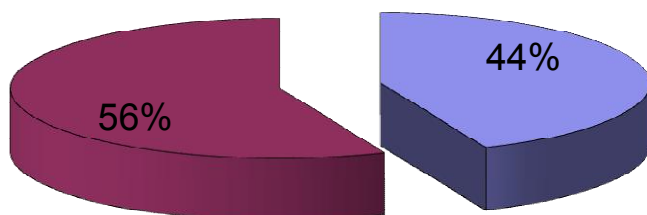

Comune di Concesio
Provincia di Brescia

COMUNE DI CONCESIO

Statistiche 2016

POPOLAZIONE 2016

Numero Abitanti al 31.12.2016	15.649	%
Numero maschi	7698	49,19
Numero femmine	7951	50,81

distribuzione abitanti per sesso

RAFFRONTO MORTALITA' NATALITA' 2016

■ DECEDUTI AL 31.12.2016 ■ NATI AL 31.12.2016

DECEDUTI	110
NATI	142

totale nati

italiani	119
stranieri	23

Comune di Concesio
Provincia di Brescia

COMUNE DI CONCESIO

Statistiche 2016