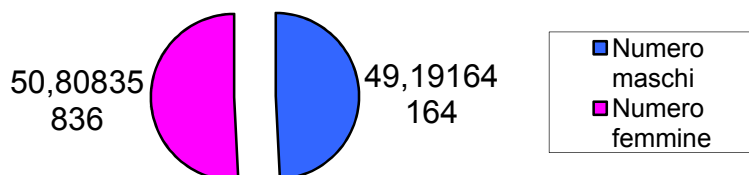

Comune di Concesio
Provincia di Brescia

COMUNE DI CONCESIO

Statistiche 2016

POPOLAZIONE 2016

Numero Abitanti al 31.12.2016	15.649	%
Numero maschi	7698	49,19
Numero femmine	7951	50,81

distribuzione abitanti per sesso

RAFFRONTO MORTALITA' NATALITA' 2016

■ DECEDUTI AL 31.12.2016 ■ NATI AL 31.12.2016

DECEDUTI	110
NATI	142

totale nati

italiani	119
stranieri	23

Comune di Concesio
Provincia di Brescia

COMUNE DI CONCESIO

Statistiche 2016