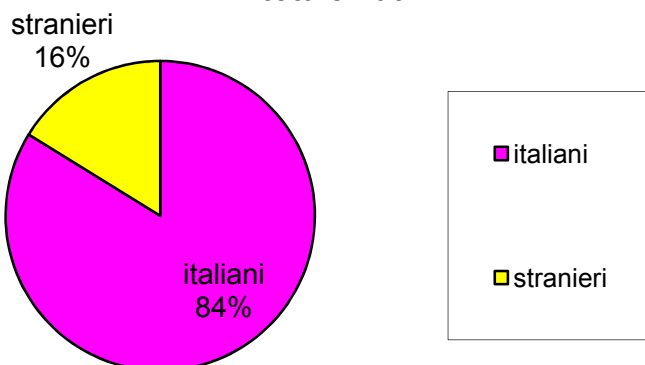

Comune di Concesio
Provincia di Brescia

COMUNE DI CONCESIO

Statistiche 2016

POPOLAZIONE 2016

Numero Abitanti al 31.12.2016	15.649	%
Numero maschi	7698	49,19
Numero femmine	7951	50,81

distribuzione abitanti per sesso

RAFFRONTO MORTALITA' NATALITA' 2016

■ DECEDUTI AL 31.12.2016 ■ NATI AL 31.12.2016

DECEDUTI	110
NATI	142

totale nati

italiani	119
stranieri	23

Comune di Concesio
Provincia di Brescia

COMUNE DI CONCESIO

Statistiche 2016